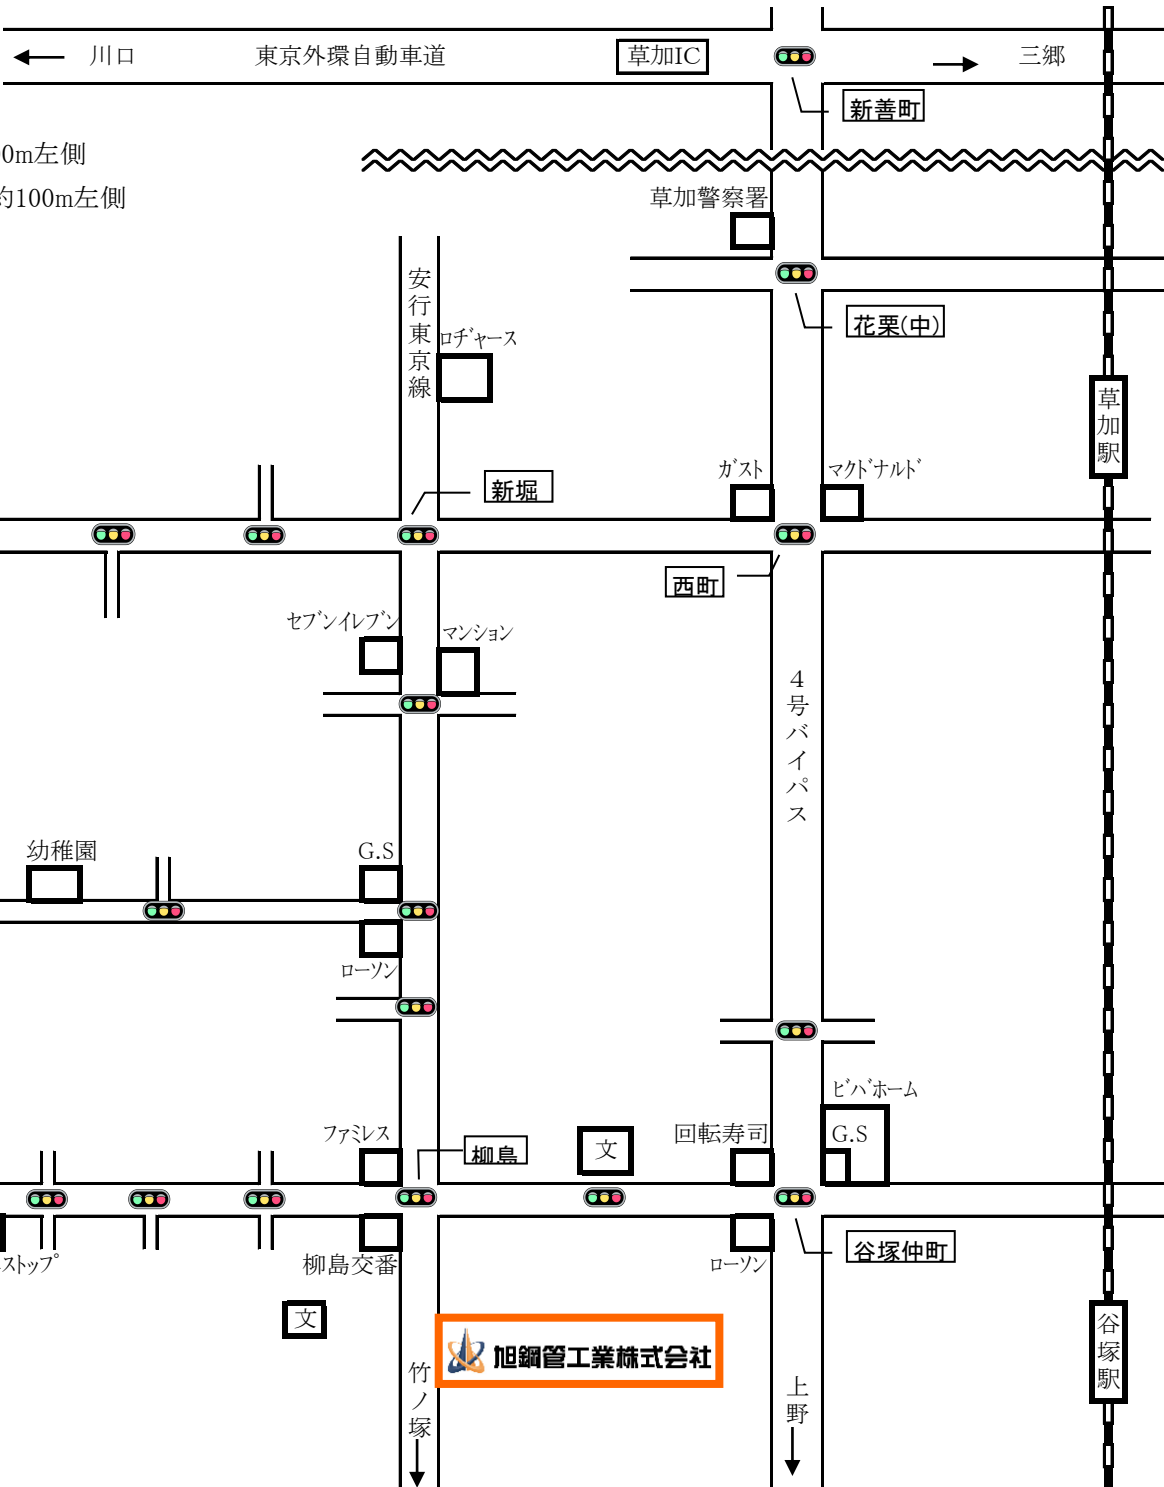

車利用の場合

- ・東京外環道草加IC→谷塚仲町交差点右折→柳島交差点左折→約100m左側
- ・首都高新郷→→信号3つ目左折→新堀交差点右折→柳島交差点先約100m左側

鉄道利用の場合

- ・東武伊勢崎線竹ノ塚駅西口バス約15分→柳島下車

旭鋼管工業株式会社
 〒340-8511 埼玉県草加市谷塚上町565
 TEL:048-927-1251(代) FAX:048-928-3247

旭鋼管工業株式会社